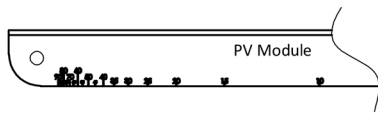

1

2

Boden- und Wandmontage