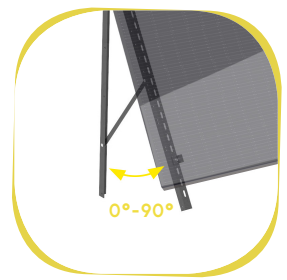

Änderungen der Produktspezifikationen vorbehalten

UNIVERSALHALTERUNG

Bodenmontage

Balkonmontage
und vertikale Installation

Haken aus Edelstahl
für Balkonmontage
(Innendurchmesser Ø60mm)

Neigungswinkel verstellbar
0°-90°
Winkelskalierung
auf der Halterung markiert