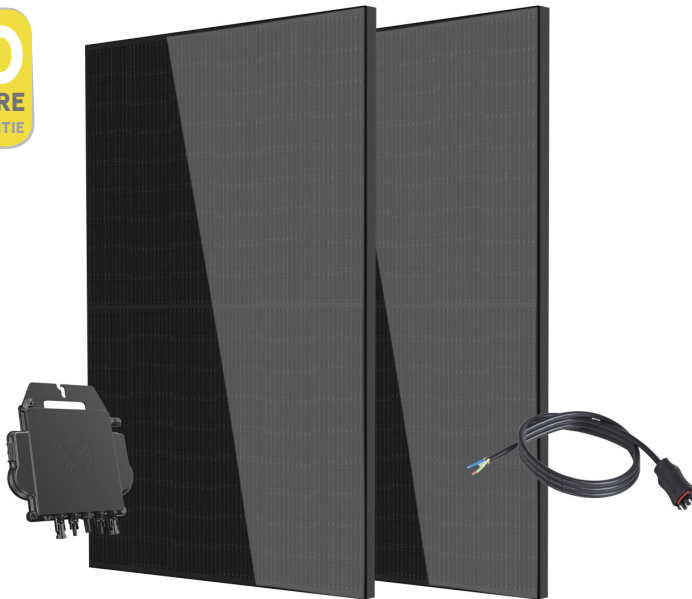

SOLARANLAGENSET 600W

2x 400W PV-Module Mikrowechselrichter 600W komplettes Anschlusszubehör enthalten

10
JAHRE
GARANTIE

Universalhalterung
als Zubehör erhältlich
ideal für Balkon und Garten

1 Meter Kabel
mit Anschlussstecker (wechselrichterseitig)

Schuko Wieland
Schuko oder Wieland Stecker
zur Auswahl

Echtzeit-Überwachung
EASY-Version mit Smartstecker (Nur bei Schukostecker)
PROFI-Version mit Zigbee Gateway

EIGENSCHAFTEN

- 1 x Mikrowechselrichter 600W
- 2 x Solarmodule (Full Black) 400Wp
- 1 x 1,0 Meter Kabel mit Anschlussstecker (wechselrichterseitig) / 4,0 Meter Kabel gegen Aufpreis
- Universalhalterung (Full Black) als Zubehör erhältlich
- Schuko Stecker / Wieland Stecker und Steckdose als Zubehör erhältlich
- Echtzeit-Überwachung **EASY** mit Schuko-Smart-Stecker / **PROFI** mit Zigbee Gateway

PV-Modul

Marke	DMEGC / Jollywood
Gehäusefarbe	Schwarz
P _m	400Wp
I _{mp}	13,19A
V _{mp}	30,35V
max. Systemspannung	1000V/1500V DC
Maße	1708x1134x30mm
Gewicht	20kg
Schutzklasse	IP67/IP68
Temperaturbereich	-40 °C bis 85 °C
Garantie	10 Jahre

Änderungen der Produktspezifikationen vorbehalten

UNIVERSALHALTERUNG

Bodenmontage

Balkonmontage
und vertikale Installation

Haken aus Edelstahl
für Balkonmontage
(Innendurchmesser Ø60mm)

Neigungswinkel verstellbar
0°-90°
Winkelskalierung
auf der Halterung markiert